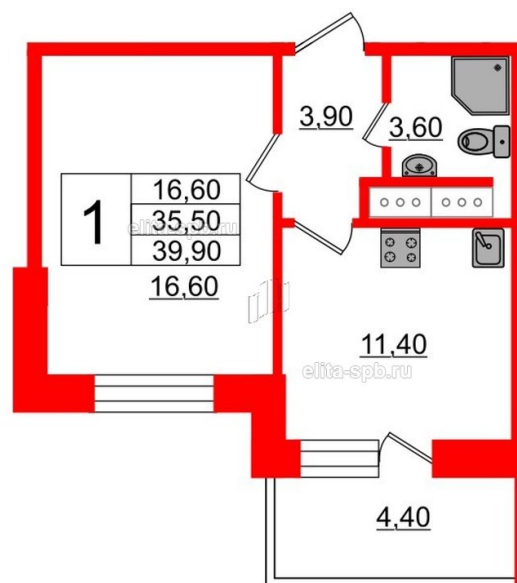

Данные актуальны на 07.07.20, 9-00

ЖК «Москва», Сдан, 1 комн. кв. 35.5 м² за 7 000 000 ☐

Переуступк
а

Корпус	Дом
Срок сдачи	Сдан
Этаж/Этажность	4/
Стоимость	7 000 000 ☐
Район, локация	Московский
Метро	Московская, 10 минут пешком
Адрес	Костюшко ул./Варшавская ул.
S общая, м²	35.5
S жилая, м²	17.19
S кухни, м²	11.17
S прихожей, м²	3.49
H потолка, м	3
Тип санузла	Совмещенный
Тип балкона	Совмещенный
Отделка	Нет

Жилой комплекс

Корпус на карте