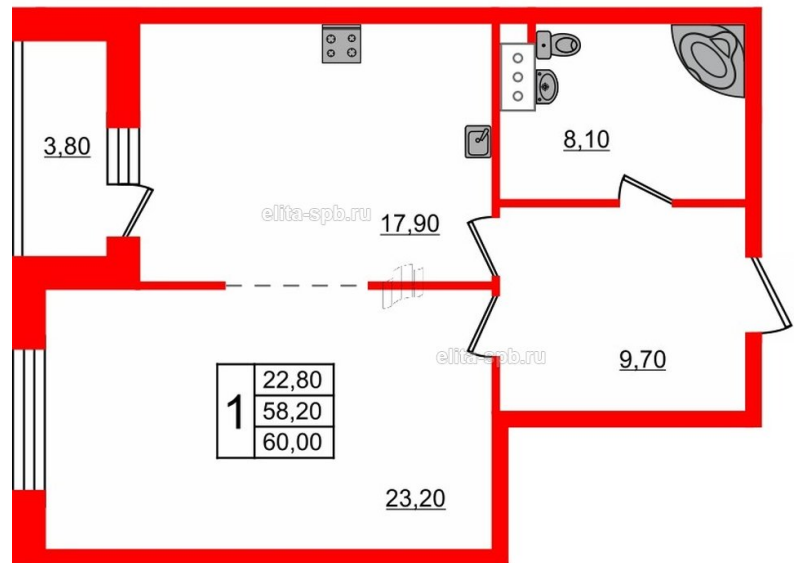

Данные актуальны на 25.05.20, 9-00

ЖК «Богемия», Сдан

Корпус	Корпус 1
Срок сдачи	Сдан
Этаж/Этажность	10/
Район, локация	Московский
Метро	Фрунзенская, 10 минут пешком
Адрес	Смоленская ул., д. 14
S общая, м²	60.8
S жилая, м²	22.8
S кухни, м²	17.9
S прихожей, м²	9.6
H потолка, м	2.85
Тип санузла	Совмещенный
Тип балкона	Совмещенный
Отделка	Нет

Жилой комплекс

Корпус на карте