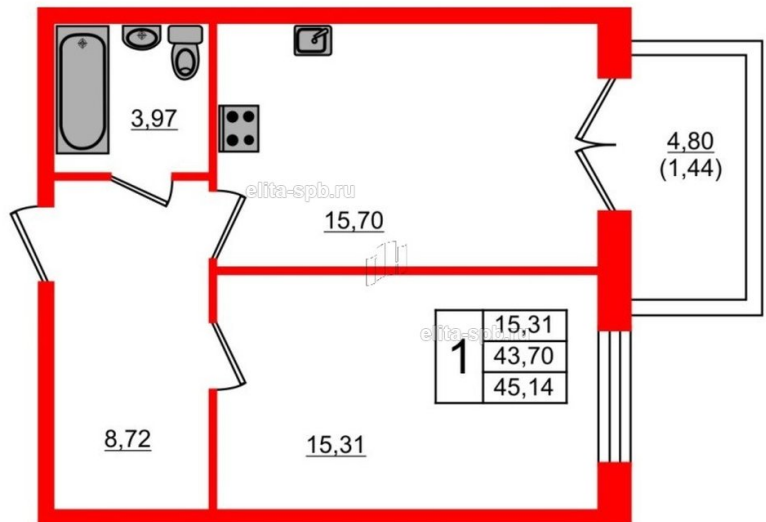

Данные актуальны на 26.06.19, 9-00

ЖК «Петровская доминанта», IV кв. 2021 г.

Корпус	Корпус А
Срок сдачи	IV кв. 2021 г.
Этаж/Этажность	2/
Район, локация	Петроградский
Метро	Крестовский остров, 20 минут пешком
Адрес	Петровская Коса, д. 7/2
S общая, м ²	45.14
S жилая, м ²	15.31
S кухни, м ²	15.7
S прихожей, м ²	8.72
Н потолка, м	3.5
Тип санузла	Совмещенный
Тип балкона	Совмещенный
Отделка	Нет

Жилой комплекс

Корпус на карте