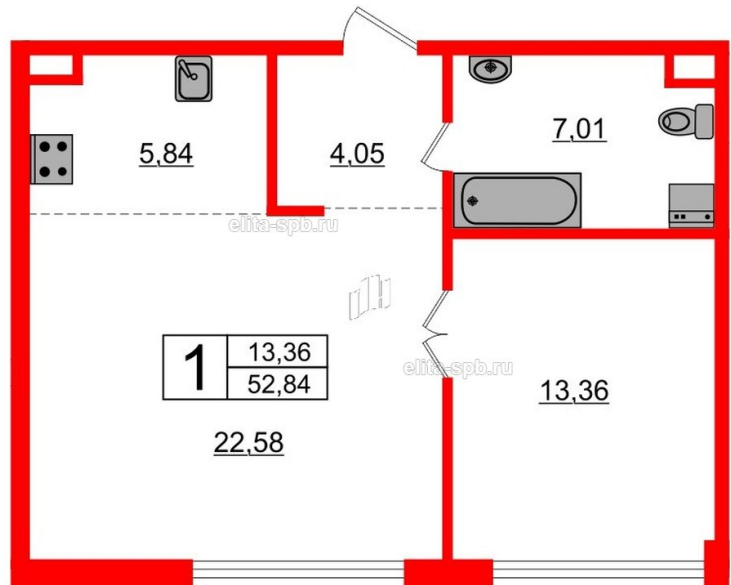

## ЖК «Маленькая Франция», III кв. 2021 г.

Корпус	Корпус 1
Срок сдачи	III кв. 2021 г.
Этаж/Этажность	4/
Район, локация	Василеостровский район
Метро	Василеостровская, 30 минут пешком
Адрес	20 линия В.О. д. 5-7
S общая, м <sup>2</sup>	52.84
S жилая, м <sup>2</sup>	13.36
S кухни, м <sup>2</sup>	28.42
S прихожей, м <sup>2</sup>	4.05
Н потолка, м	3.04
Тип санузла	Совмещенный
Тип балкона	Совмещенный
Отделка	Нет