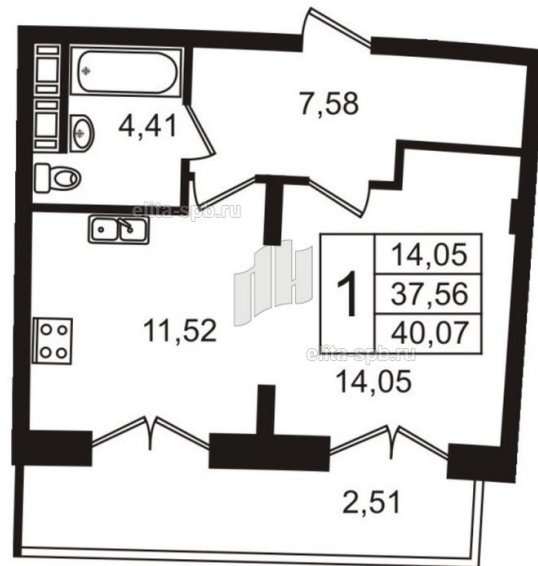

Данные актуальны на 24.01.20, 9-00

ЖК «Три ветра», Сдан

Корпус	Бриз
Срок сдачи	Сдан
Этаж/Этажность	13/
Район, локация	Приморский район
Метро	Старая Деревня, 15 минут на транспорте
Адрес	Савушкина ул.
S общая, м ²	39.4
S жилая, м ²	14.05
S кухни, м ²	11.52
S прихожей, м ²	7.58
Н потолка, м	3
Тип санузла	Совмещенный
Тип балкона	Совмещенный
Отделка	Да