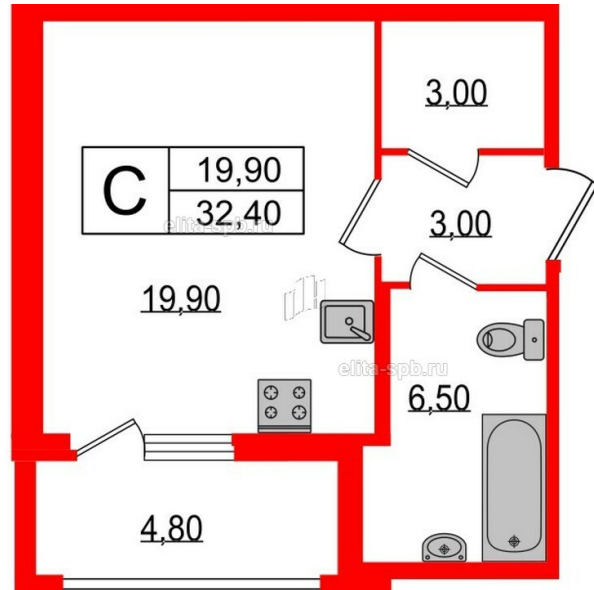

Данные актуальны на 13.05.21, 9-00

ЖК «Созидатели», I кв. 2023 г.

Корпус	Корпус 7
Срок сдачи	I кв. 2023 г.
Этаж/Этажность	2/
Район, локация	Адмиралтейский
Метро	Балтийская, 10 минут пешком
Адрес	СПБ, 12-я Красноармейская, д.26, лит А
S общая, м ²	32.4
S жилая, м ²	19.9
S кухни, м ²	-
S прихожей, м ²	3
H потолка, м	2.75
Тип санузла	Совмещенный
Тип балкона	Лоджия
Отделка	Нет

Жилой комплекс

Корпус на карте