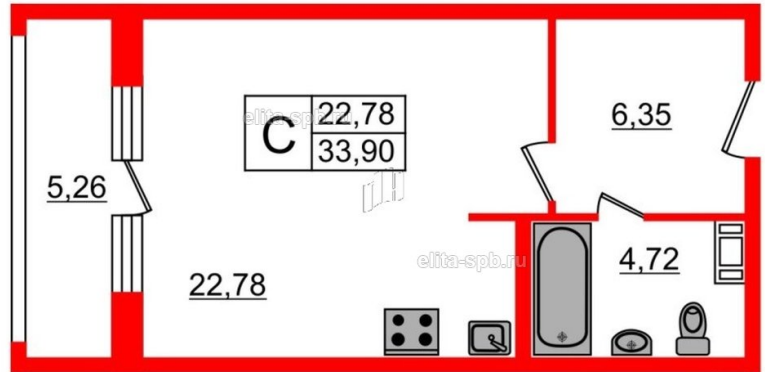

Данные актуальны на 24.01.20, 9-00

ЖК «Русские Сезоны», II кв. 2020 г.

Корпус	Корпус 1
Срок сдачи	II кв. 2020 г.
Этаж/Этажность	2/
Район, локация	Курортный район
Метро	Черная речка, 20 минут на транспорте
Адрес	Сестрорецк, ул. Максима Горького, д. 2
S общая, м ²	33.9
S жилая, м ²	22.78
S кухни, м ²	-
S прихожей, м ²	6.35
Н потолка, м	-
Тип санузла	Совмещенный
Тип балкона	Совмещенный
Отделка	Нет