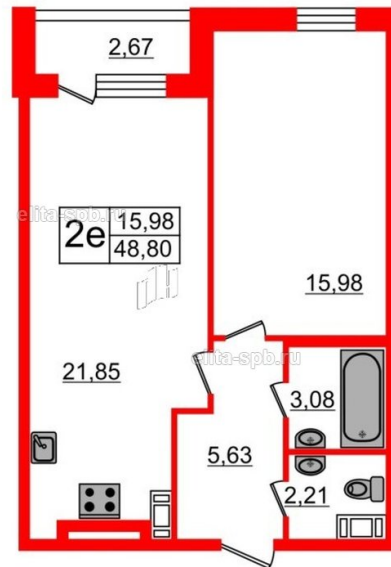

Данные актуальны на 25.05.20, 9-00

ЖК «Русские Сезоны», II кв. 2020 г.

Корпус	Корпус 1
Срок сдачи	II кв. 2020 г.
Этаж/Этажность	2/
Район, локация	Область Курортный
Метро	Черная речка, 20 минут на транспорте
Адрес	Сестрорецк, ул. Максима Горького, д. 2
S общая, м²	48.8
S жилая, м²	15.98
S кухни, м²	21.85
S прихожей, м²	5.63
H потолка, м	-
Тип санузла	Раздельный
Тип балкона	Раздельный
Отделка	Нет