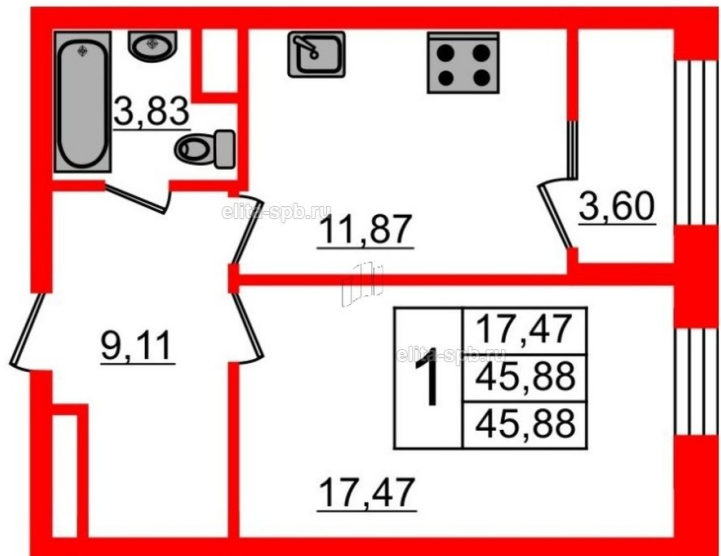

Данные актуальны на 24.01.20, 9-00

ЖК «Botanica», II кв. 2020 г.

Корпус	Северный корпус
Срок сдачи	II кв. 2020 г.
Этаж/Этажность	7/
Район, локация	Петроградский район
Метро	Петроградская, 15 минут пешком
Адрес	Аптекарский проспект, дом 5, литера А
S общая, м ²	45.88
S жилая, м ²	17.47
S кухни, м ²	11.87
S прихожей, м ²	9.11
Н потолка, м	3
Тип санузла	Совмещенный
Тип балкона	Совмещенный
Отделка	Нет

Жилой комплекс

Корпус на карте