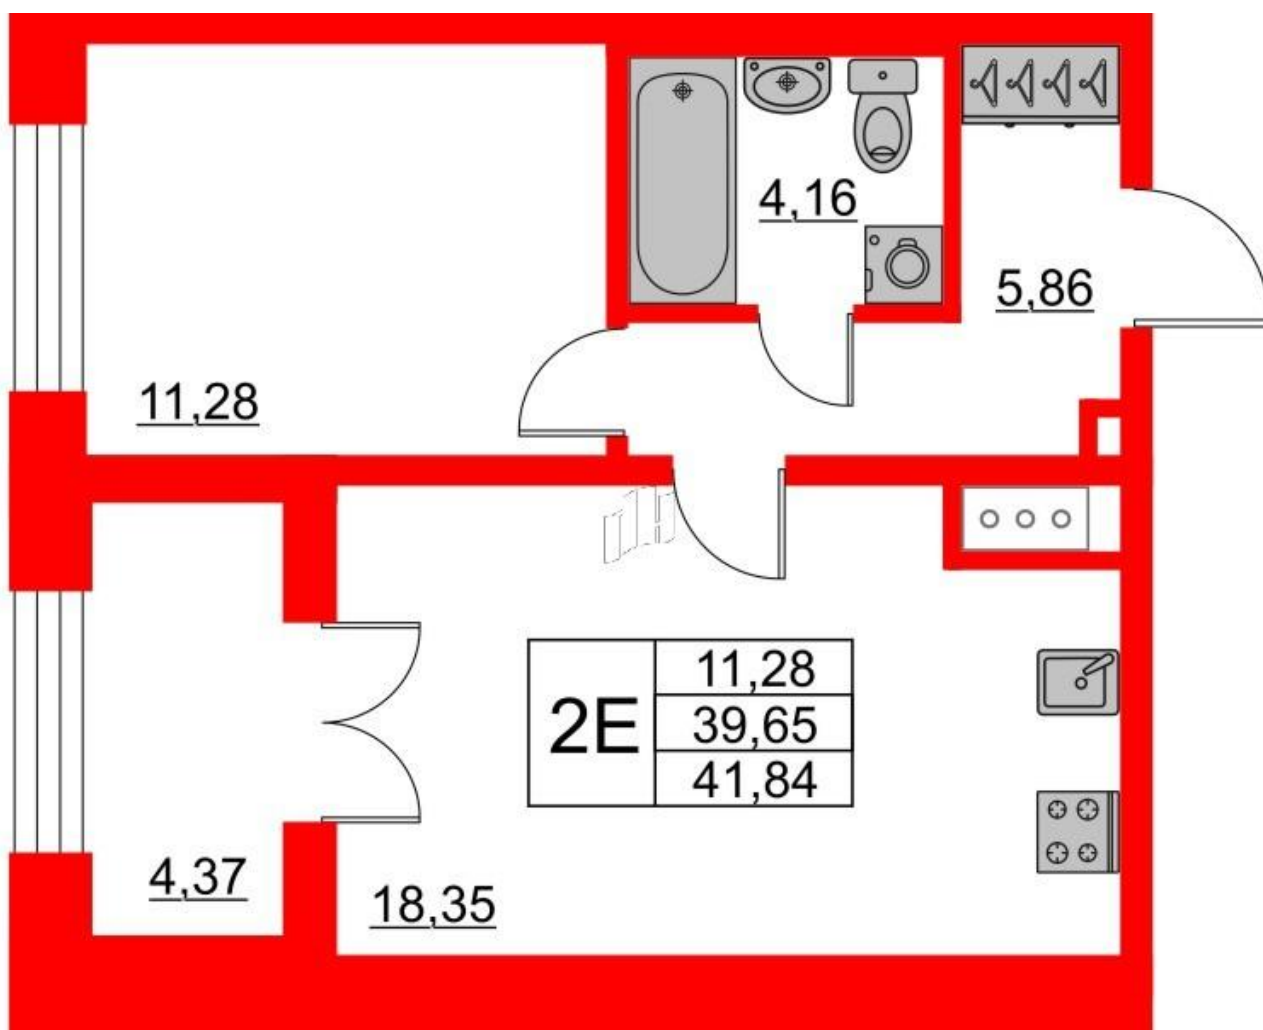

ПЛАНИРОВКА КВАРТИРЫ

1 комн. кв. 39.65 м²

Стоимость: по запросу

Срок сдачи: **30.06.2022**
Срок передачи ключей: **2022/12**
Корпус: **Жилой дом**
№ квартиры: **283**
Этаж/этажность: **1/9**
Отделка: **Нет**