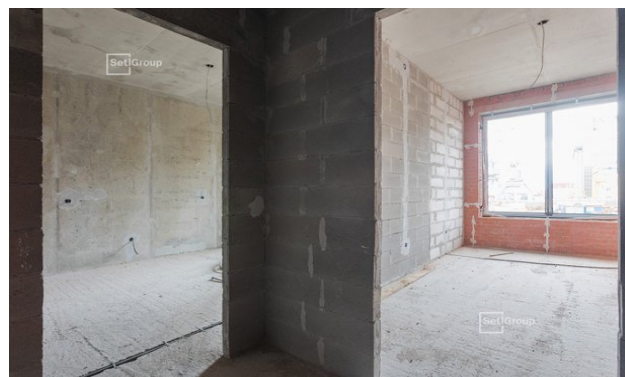

ХОД СТРОИТЕЛЬСТВА

Жилой дом, 2021/август