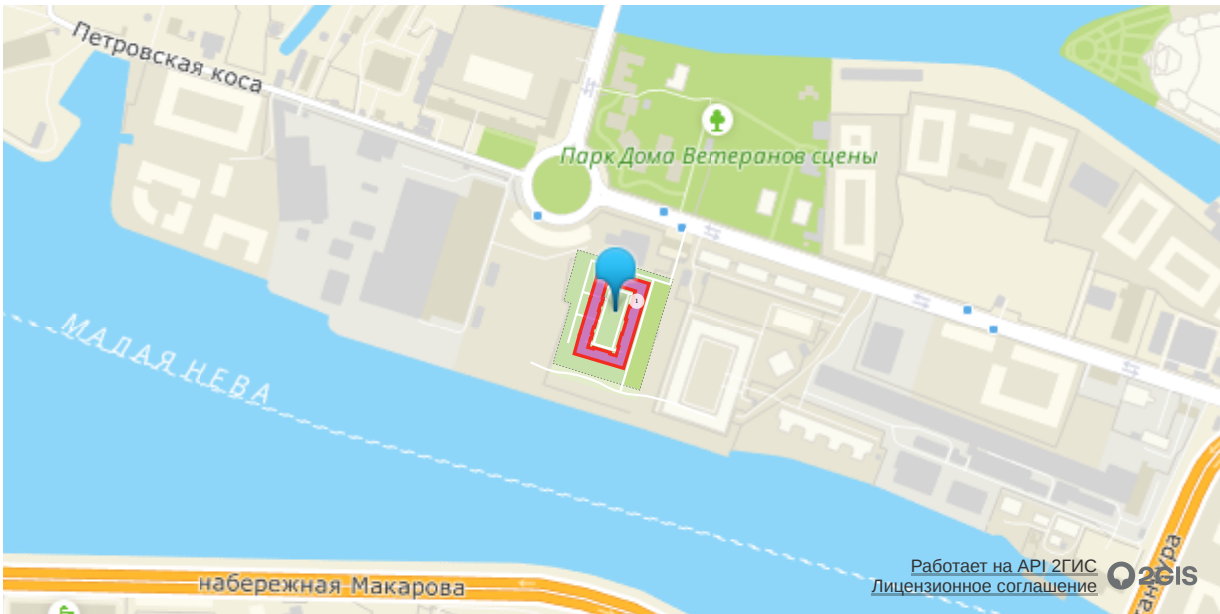

РАСПОЛОЖЕНИЕ