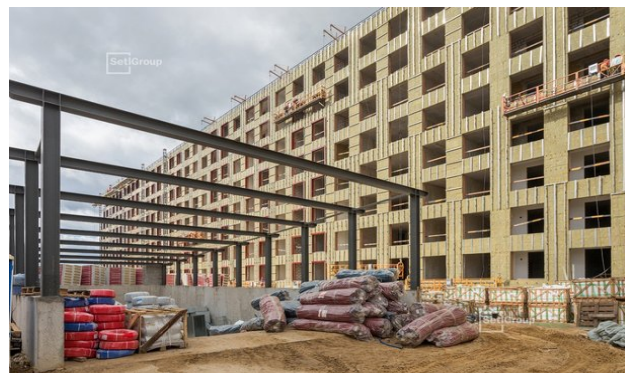

ХОД СТРОИТЕЛЬСТВА

Жилой дом, 2021/август