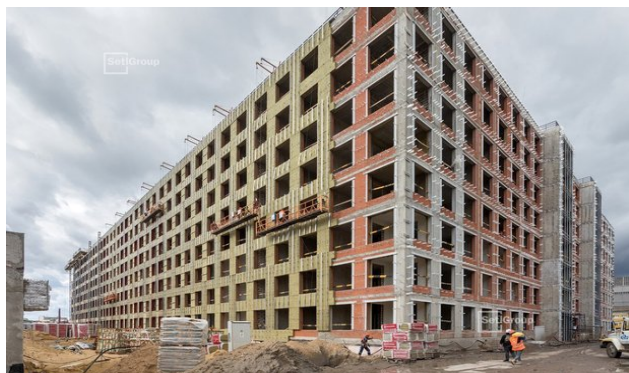

ХОД СТРОИТЕЛЬСТВА

Жилой дом, 2021/август