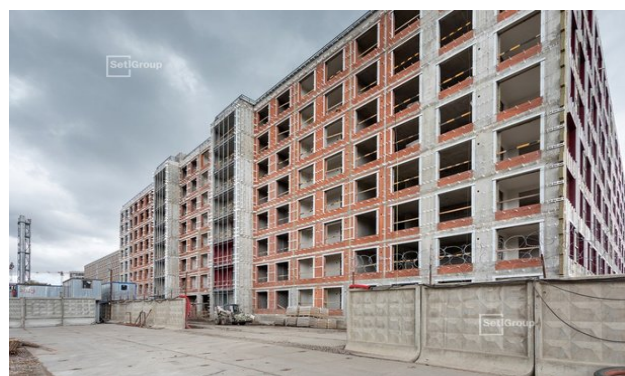

ХОД СТРОИТЕЛЬСТВА

Жилой дом, 2021/август