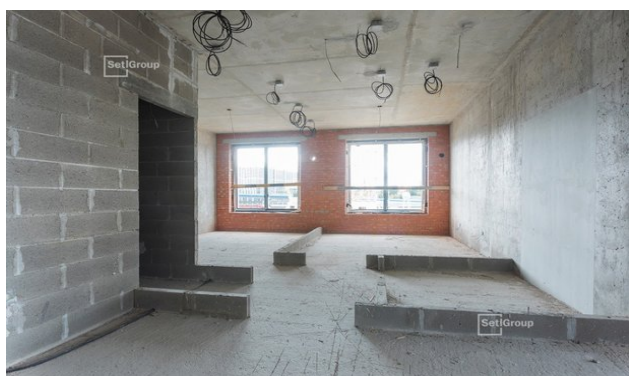

ХОД СТРОИТЕЛЬСТВА

Жилой дом, 2021/август