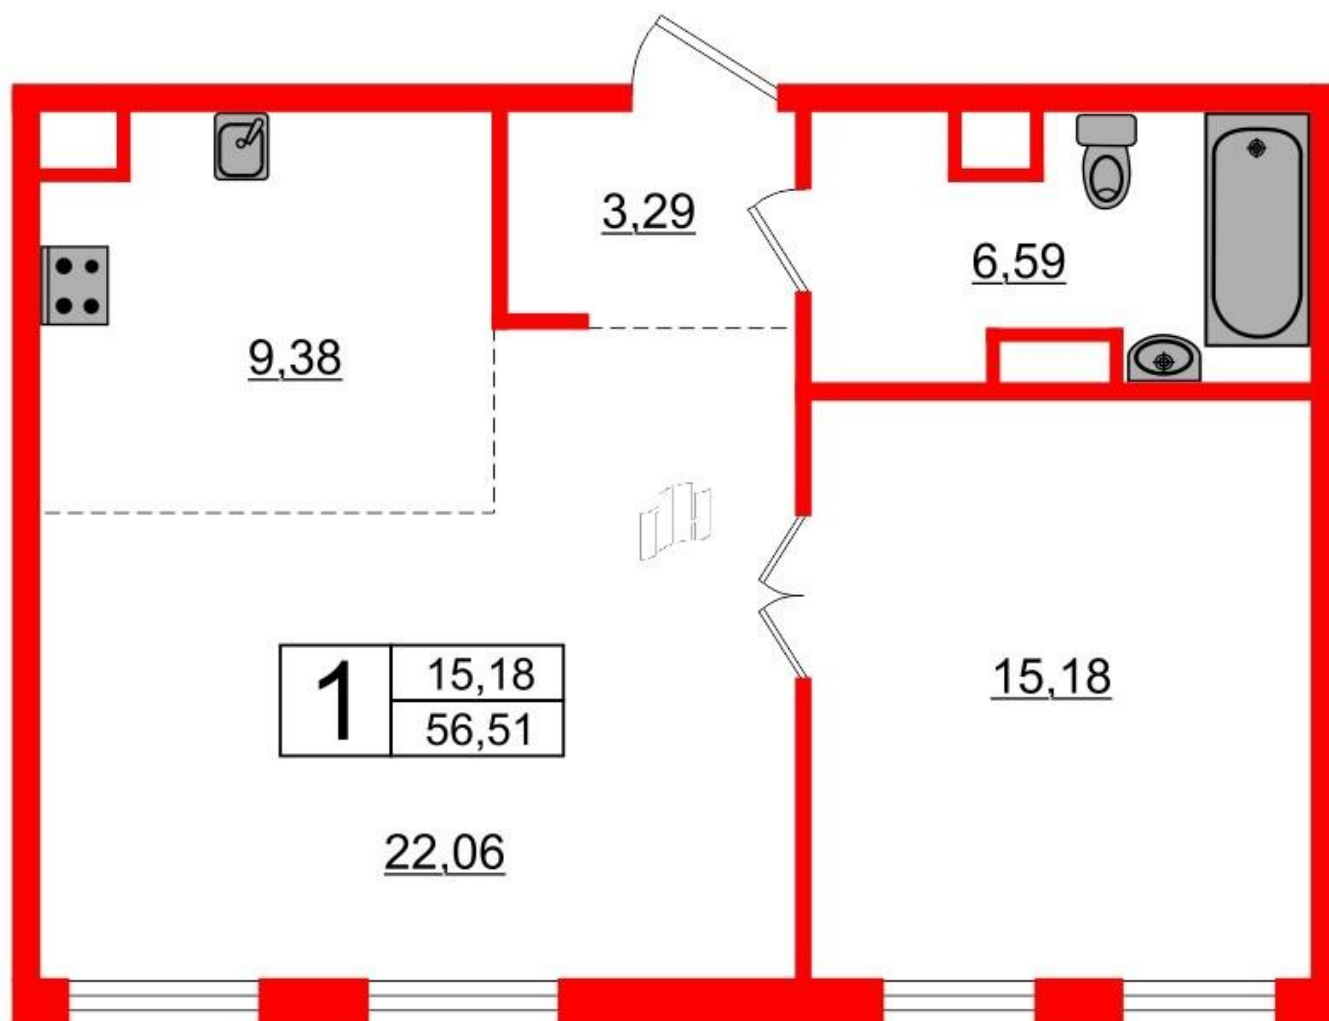

20-я линия В.О.

5 минут до сада Василеостровец

О доме

Стиль ар-деко. Высота дома — от 5 до 7 этажей

Сад во дворе

ПРЕИМУЩЕСТВА ЖК

- Панорамные лифты KONE
- Двор-курдонёр с фонтаном
- Клубный дом на 145 квартир
- Подземный паркинг на 204 м/м
- Малоэтажный дом – 5-7 этажей

ПЛАНИРОВКА КВАРТИРЫ

1 комн. кв. 56.51 м²

Стоимость при 100% оплате: 26 064 737,39 руб.

Стоимость базовая: 27 436 565,67 руб.

Срок сдачи: **30.09.2021**

Срок передачи ключей: **2022/03**

Корпус: **Корпус 1**

№ квартиры: **68**

Этаж/этажность: **4/7**

Отделка: **Нет**

С общая, м²: **56.51**

С жилая, м²: **15.18**

С кухни, м²: **31.44**

С прихожей, м²: **3.29**

Н потолка, м²: **3.04**