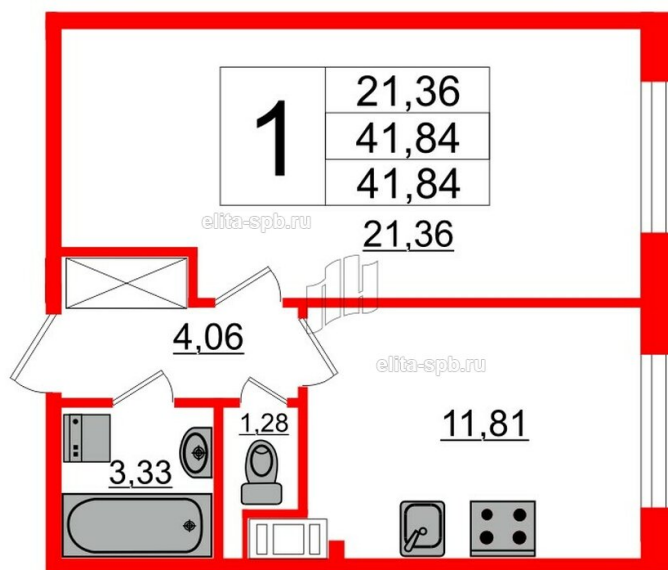

## ЖК «Петровский Квартал на воде», Сдан

SetlCity

<b>Корпус</b>	Корпус 2
<b>Срок сдачи</b>	Сдан
<b>Этаж/Этажность</b>	1/
<b>Район, локация</b>	Петроградский
<b>Метро</b>	Спортивная, 20 минут пешком
<b>Адрес</b>	Петровский пр. 24
<b>S общая, м²</b>	41.9
<b>S жилая, м²</b>	14.82
<b>S кухни, м²</b>	11.69
<b>S прихожей, м²</b>	4.04
<b>Н потолка, м</b>	-
<b>Тип санузла</b>	Раздельный
<b>Тип балкона</b>	Раздельный
<b>Отделка</b>	Нет