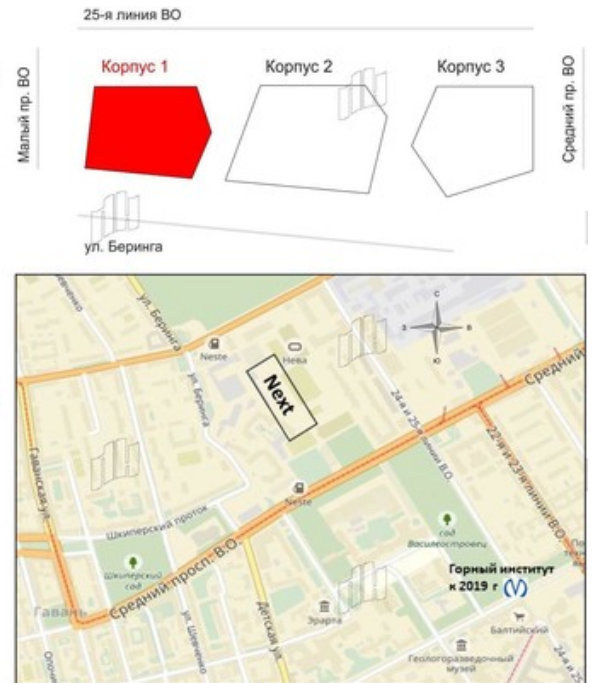

# Коммерческое предложение

действительно на 23.09.2021

ЖК «NEXT»

Василеостровский район

Метро: Василеостровская, 10 мин. на транспорте

## Локация

Василеостровский район

Метро «Василеостровская» в 10 минутах ходьбы

Рядом музей «Эрарта»

РАСПОЛОЖЕНИЕ

ПОЭТАЖНЫЙ ПЛАН