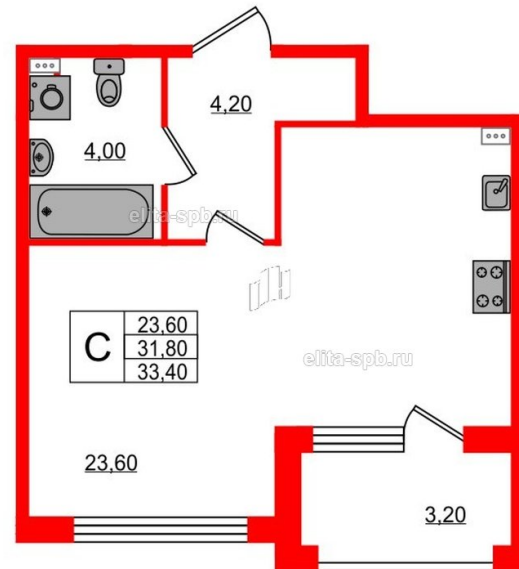

Данные актуальны на 12.08.20, 9-00

SetlCity

ЖК «Svetlana Park», IV кв. 2021 г.

Корпус	Корпус 2
Срок сдачи	IV кв. 2021 г.
Этаж/Этажность	1/
Район, локация	Выборгский
Метро	Удельная, 15 минут пешком
Адрес	Манчестерская ул. / пр. Энгельса
S общая, м²	31.8
S жилая, м²	23.6
S кухни, м²	-
S прихожей, м²	4.2
H потолка, м	3
Тип санузла	Совмещенный
Тип балкона	Совмещенный
Отделка	Нет

Жилой комплекс

Корпус на карте