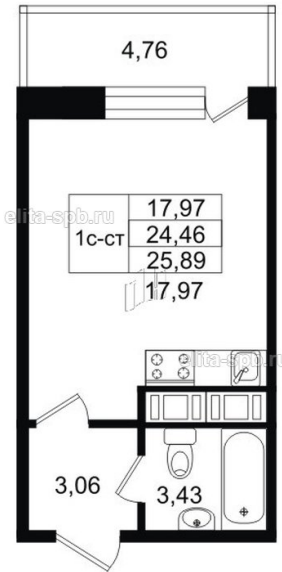

Данные актуальны на 26.02.20, 9-00

ЖК «Москва», Сдан

Корпус	Дом
Срок сдачи	Сдан
Этаж/Этажность	12/
Район, локация	Московский район
Метро	Московская, 10 минут пешком
Адрес	Костюшко ул./Варшавская ул.
S общая, м ²	24.6
S жилая, м ²	17.97
S кухни, м ²	-
S прихожей, м ²	3.06
Н потолка, м	2.75
Тип санузла	Совмещенный
Тип балкона	Совмещенный
Отделка	Да