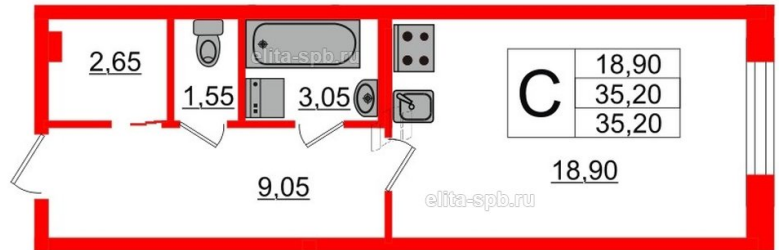

Данные актуальны на 20.10.19, 9-00

SetlCity

ЖК «Петровский Квартал на воде», IV кв. 2019 г.

Корпус	Корпус 3
Срок сдачи	IV кв. 2019 г.
Этаж/Этажность	1/
Район, локация	Петроградский
Метро	Спортивная, 20 минут пешком
Адрес	Петровский пр. 26
S общая, м ²	35.2
S жилая, м ²	18.9
S кухни, м ²	-
S прихожей, м ²	9.05
Н потолка, м	-
Тип санузла	Раздельный
Тип балкона	Раздельный
Отделка	Нет