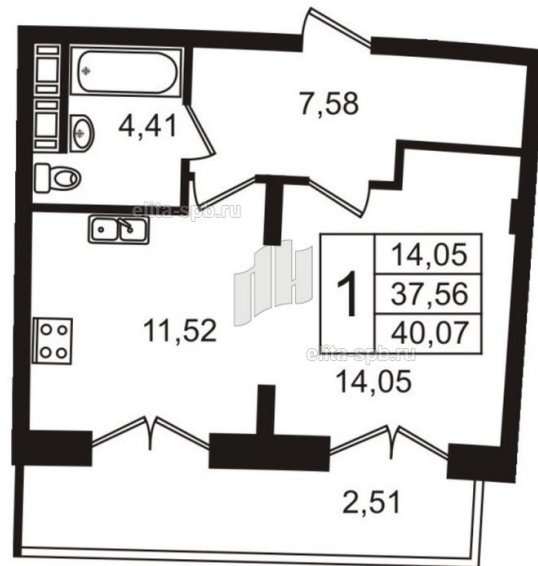

Данные актуальны на 24.01.20, 9-00

ЖК «Три ветра», Сдан

| | |
|----------------------------|--|
| Корпус | Бриз |
| Срок сдачи | Сдан |
| Этаж/Этажность | 13/ |
| Район, локация | Приморский район |
| Метро | Старая Деревня, 15 минут на транспорте |
| Адрес | Савушкина ул. |
| S общая, м ² | 39.4 |
| S жилая, м ² | 14.05 |
| S кухни, м ² | 11.52 |
| S прихожей, м ² | 7.58 |
| Н потолка, м | 3 |
| Тип санузла | Совмещенный |
| Тип балкона | Совмещенный |
| Отделка | Да |