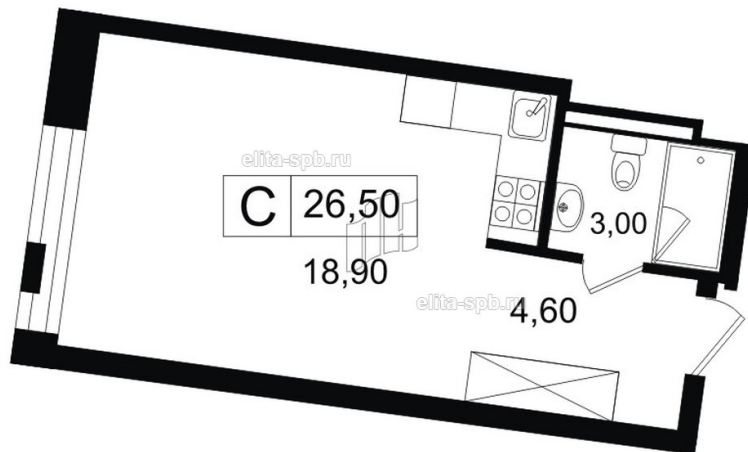

Данные актуальны на 20.10.19, 9-00

ЖК «YE'S», I кв. 2020 г.

Корпус	Yes Marata
Срок сдачи	I кв. 2020 г.
Этаж/Этажность	9/
Район, локация	Центральный
Метро	Звенигородская, 5 минут пешком
Адрес	Социалистическая ул., д.21
S общая, м ²	26.5
S жилая, м ²	18.9
S кухни, м ²	-
S прихожей, м ²	4.6
Н потолка, м	2.55
Тип санузла	Совмещенный
Тип балкона	Совмещенный
Отделка	Да