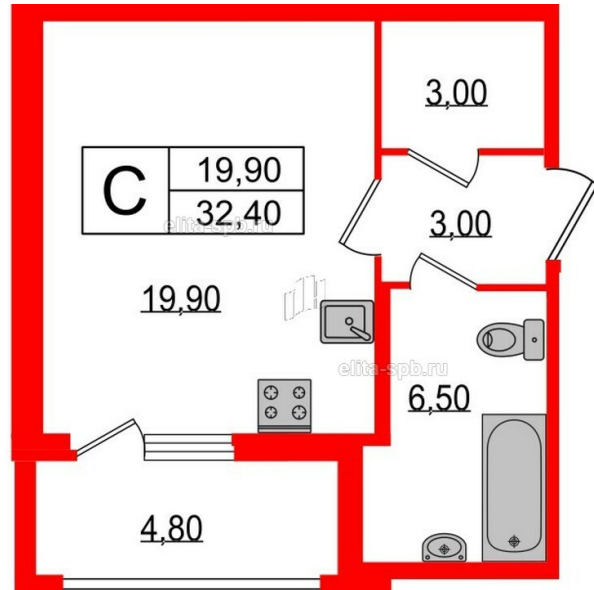

## ЖК «Созидатели», I кв. 2023 г.

<b>Корпус</b>	<b>Корпус 7</b>
<b>Срок сдачи</b>	<b>I кв. 2023 г.</b>
<b>Этаж/Этажность</b>	<b>2/</b>
<b>Район, локация</b>	<b>Адмиралтейский</b>
<b>Метро</b>	<b>Балтийская, 10 минут пешком</b>
<b>Адрес</b>	<b>СПБ, 12-я Красноармейская, д.26, лит А</b>
<b>S общая, м<sup>2</sup></b>	<b>32.4</b>
<b>S жилая, м<sup>2</sup></b>	<b>19.9</b>
<b>S кухни, м<sup>2</sup></b>	<b>-</b>
<b>S прихожей, м<sup>2</sup></b>	<b>3</b>
<b>H потолка, м</b>	<b>2.75</b>
<b>Тип санузла</b>	<b>Совмещенный</b>
<b>Тип балкона</b>	<b>Лоджия</b>
<b>Отделка</b>	<b>Нет</b>