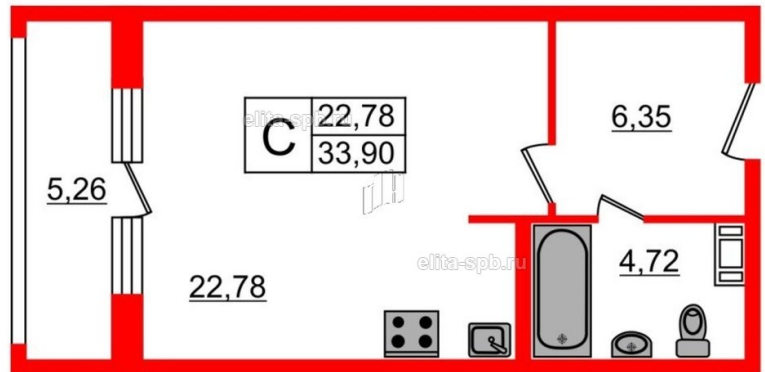

Данные актуальны на 18.11.19, 9-00

ЖК «Русские Сезоны», II кв. 2020 г.

Корпус	Корпус 1
Срок сдачи	II кв. 2020 г.
Этаж/Этажность	2/
Район, локация	Область Курортный
Метро	Черная речка, 20 минут на транспорте
Адрес	Сестрорецк, ул. Максима Горького, д. 2
S общая, м ²	33.9
S жилая, м ²	22.78
S кухни, м ²	-
S прихожей, м ²	6.35
Н потолка, м	-
Тип санузла	Совмещенный
Тип балкона	Совмещенный
Отделка	Нет

Жилой комплекс

Корпус на карте