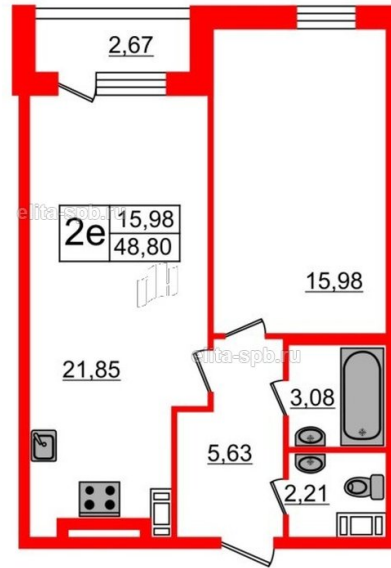

Данные актуальны на 25.05.20, 9-00

ЖК «Русские Сезоны», II кв. 2020 г.

Корпус	Корпус 1
Срок сдачи	II кв. 2020 г.
Этаж/Этажность	2/
Район, локация	Область Курортный
Метро	Черная речка, 20 минут на транспорте
Адрес	Сестрорецк, ул. Максима Горького, д. 2
S общая, м ²	48.8
S жилая, м ²	15.98
S кухни, м ²	21.85
S прихожей, м ²	5.63
Н потолка, м	-
Тип санузла	Раздельный
Тип балкона	Раздельный
Отделка	Нет