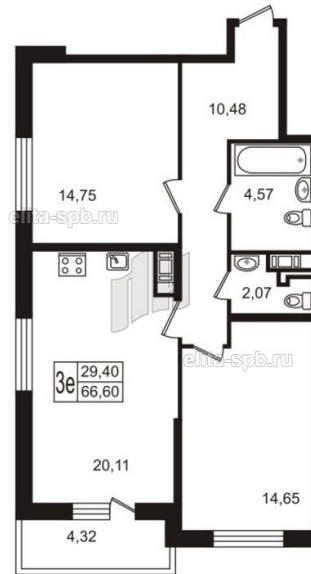

Данные актуальны на 26.06.19, 9-00

ЖК «Петровская Ривьера», Сдан

Корпус	Корпус 1
Срок сдачи	Сдан
Этаж/Этажность	7/
Район, локация	Петроградский
Метро	Спортивная, 20 минут пешком
Адрес	Петровский пр., д.20
S общая, м²	66.8
S жилая, м²	29.4
S кухни, м²	20.11
S прихожей, м²	10.48
H потолка, м	2.75
Тип санузла	Два санузла
Тип балкона	Два санузла
Отделка	Нет