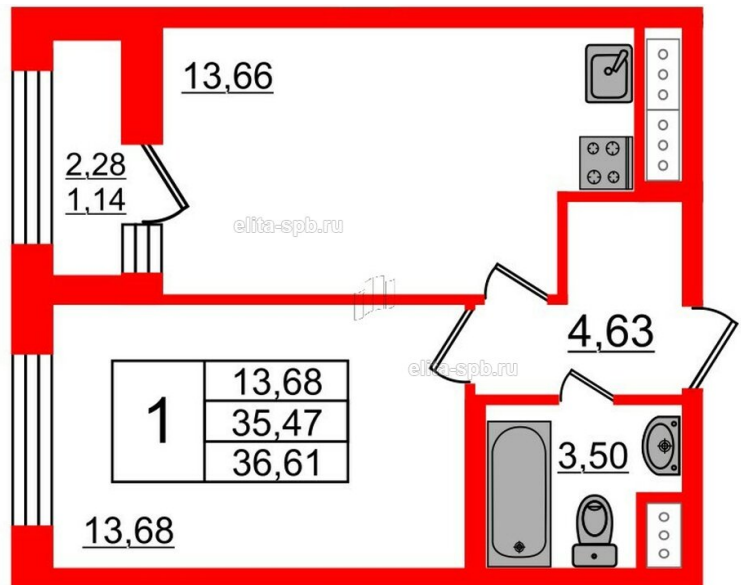

Данные актуальны на 13.05.21, 9-00

ЖК «RIVIERE NOIRE», II кв. 2021 г.

Корпус	Корпус 2
Срок сдачи	II кв. 2021 г.
Этаж/Этажность	10/
Район, локация	Приморский
Метро	Черная речка, 15 минут пешком
Адрес	Наб. Черной речки, д. 3, лит А
S общая, м²	36.61
S жилая, м²	13.68
S кухни, м²	13.66
S прихожей, м²	4.63
Н потолка, м	3
Тип санузла	Совмещенный
Тип балкона	Лоджия
Отделка	Нет

Жилой комплекс

Корпус на карте