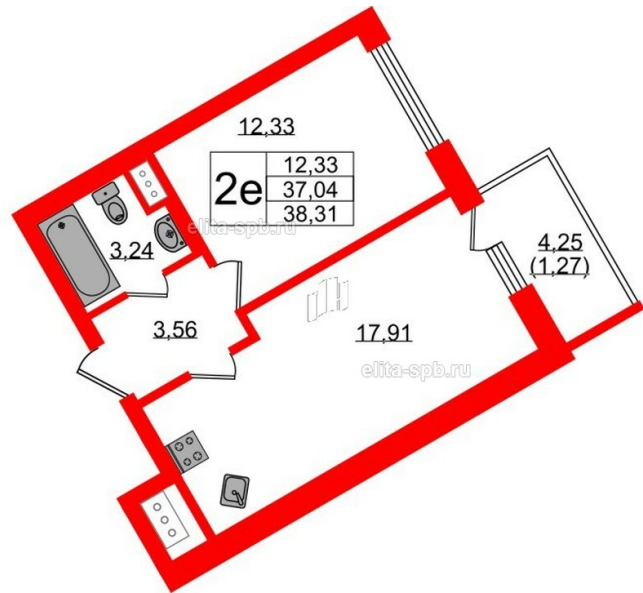

Данные актуальны на 16.04.21, 9-00

ЖК «RIVIERE NOIRE», II кв. 2021 г. , 1 комн. кв. 38.31 м² за 0 □

Переуступк
а

Корпус	Корпус 1
Срок сдачи	II кв. 2021 г.
Этаж/Этажность	7/
Стоимость	0 □
Район, локация	Приморский
Метро	Черная речка, 15 минут пешком
Адрес	Наб. Черной речки, д. 3, лит А
S общая, м²	38.31
S жилая, м²	12.33
S кухни, м²	17.91
S прихожей, м²	3.56
Н потолка, м	3
Тип санузла	Совмещенный
Тип балкона	Балкон
Отделка	Нет

Жилой комплекс

Корпус на карте