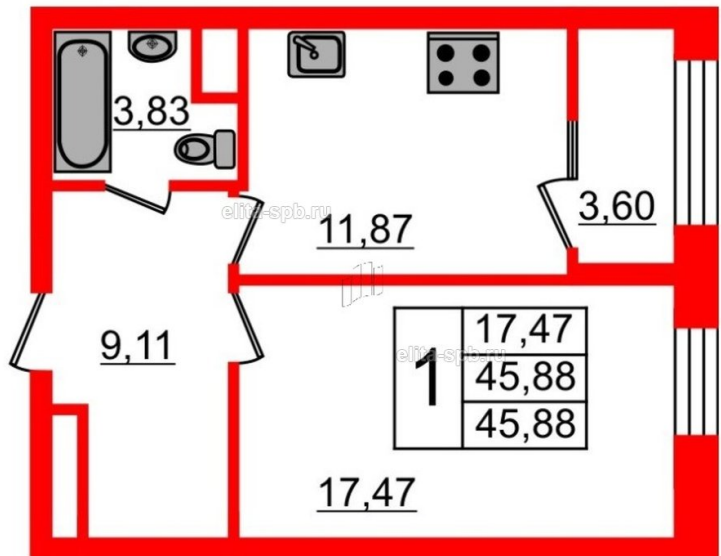

## ЖК «Botanica», II кв. 2020 г.

<b>Корпус</b>	Северный корпус
<b>Срок сдачи</b>	II кв. 2020 г.
<b>Этаж/Этажность</b>	7/
<b>Район, локация</b>	Петроградский район
<b>Метро</b>	Петроградская, 15 минут пешком
<b>Адрес</b>	Аптекарский проспект, дом 5, литера А
<b>S общая, м<sup>2</sup></b>	45.88
<b>S жилая, м<sup>2</sup></b>	17.47
<b>S кухни, м<sup>2</sup></b>	11.87
<b>S прихожей, м<sup>2</sup></b>	9.11
<b>H потолка, м</b>	3
<b>Тип санузла</b>	Совмещенный
<b>Тип балкона</b>	Совмещенный
<b>Отделка</b>	Нет