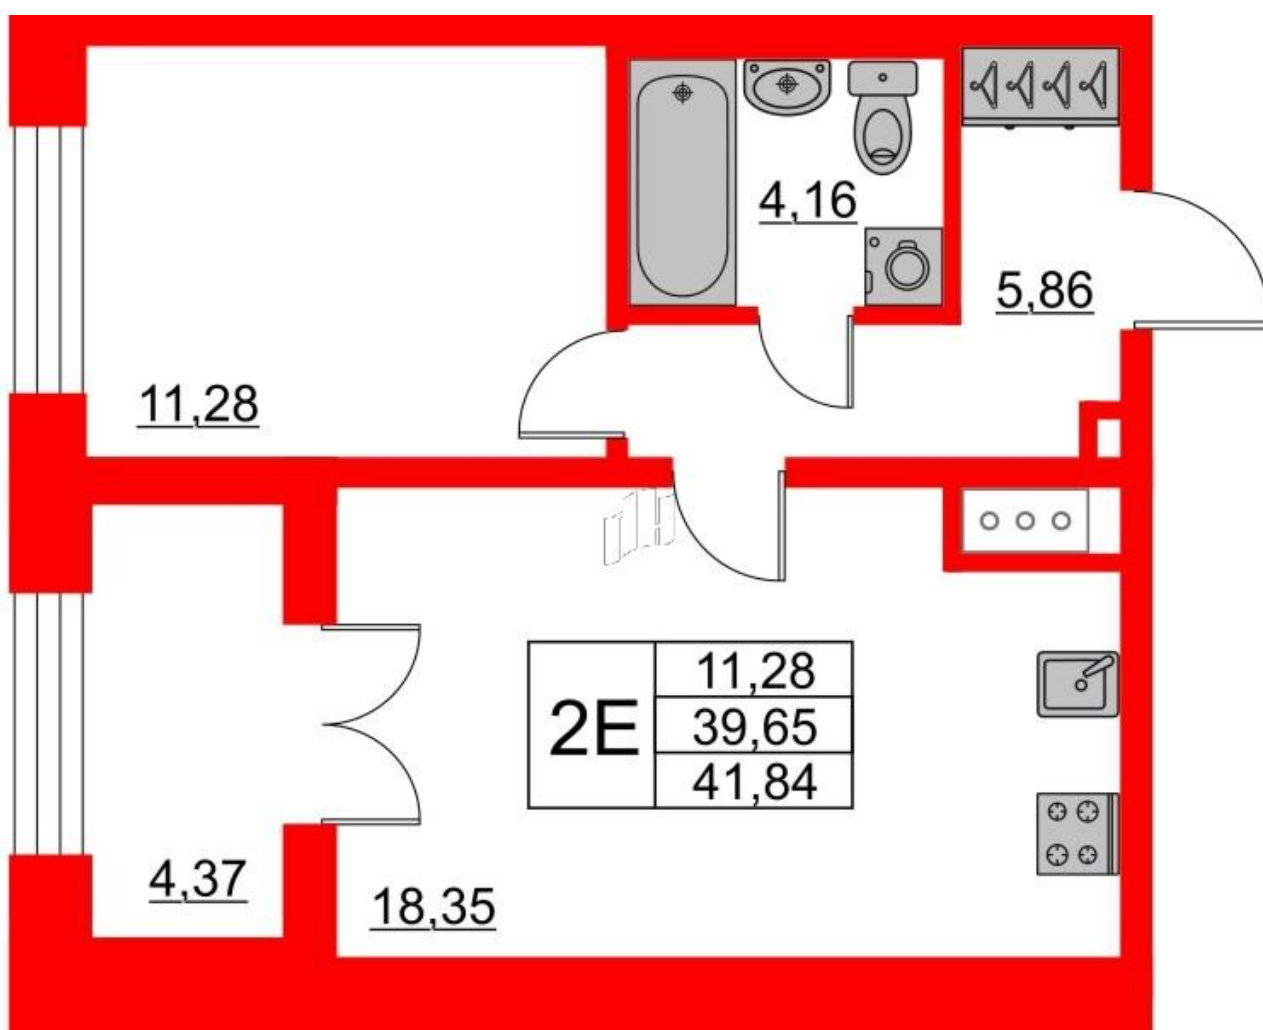

ПЛАНИРОВКА КВАРТИРЫ

1 комн. кв. 39.65 м²

Стоимость: по запросу

Срок сдачи: **30.06.2022**
Срок передачи ключей: **2022/12**
Корпус: **Жилой дом**
№ квартиры: **283**
Этаж/этажность: **1/9**
Отделка: **Нет**