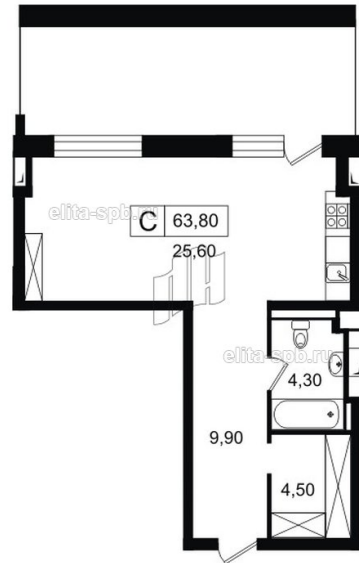

Данные актуальны на 26.02.20, 9-00

ЖК «YE'S», I кв. 2020 г.

Корпус	Yes Marata
Срок сдачи	I кв. 2020 г.
Этаж/Этажность	9/
Район, локация	Центральный район
Метро	Звенигородская, 5 минут пешком
Адрес	Социалистическая ул., д.21
S общая, м ²	50.15
S жилая, м ²	25.6
S кухни, м ²	-
S прихожей, м ²	9.9
H потолка, м	2.55
Тип санузла	Совмещенный
Тип балкона	Совмещенный
Отделка	Да