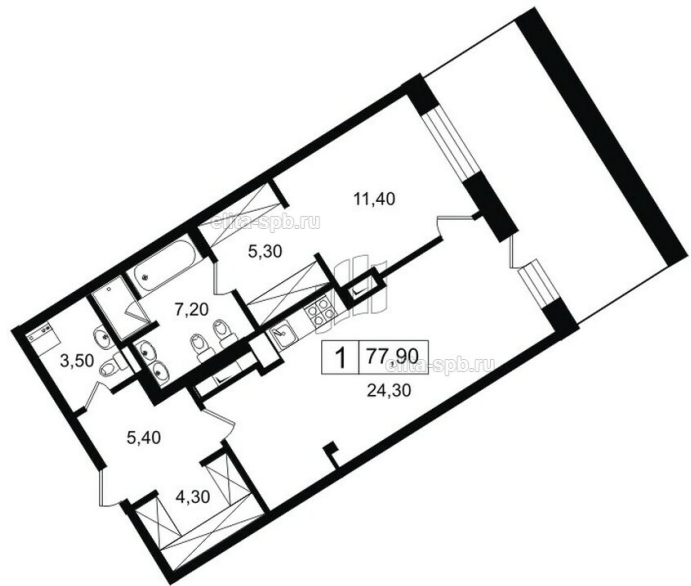

## ЖК «YE'S», Сдан

Корпус	Yes Marata
Срок сдачи	Сдан
Этаж/Этажность	8/
Район, локация	Центральный
Метро	Звенигородская, 5 минут пешком
Адрес	Социалистическая ул., д.21
S общая, м <sup>2</sup>	66.35
S жилая, м <sup>2</sup>	11.4
S кухни, м <sup>2</sup>	24.3
S прихожей, м <sup>2</sup>	5.4
Н потолка, м	2.55
Тип санузла	Два санузла
Тип балкона	Два санузла
Отделка	Да