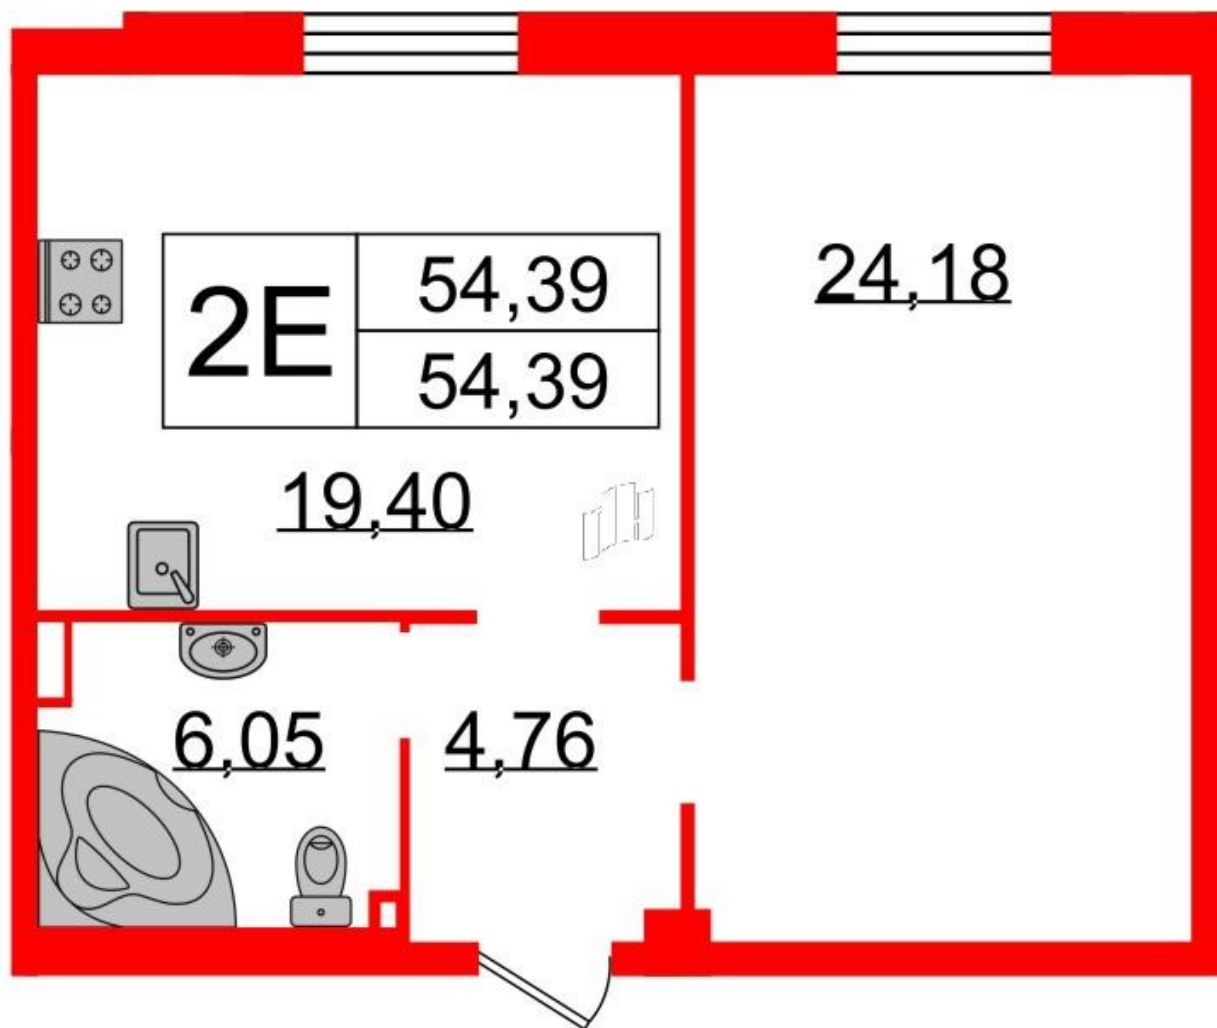

ПЛАНИРОВКА КВАРТИРЫ

1 комн. кв. 54.5 м²

Стоимость при 100% оплате: 24 034 500,00 руб.

Стоимость базовая: 29 375 500,00 руб.

Срок сдачи: **Сдан**
Срок передачи ключей: **IV кв. 2021**

Корпус: **Дом 1**
№ квартиры: **89**
Этаж/этажность: **3/9**
Н потолка, м: **3**
Отделка: **Нет**

С общая, м²: **54.5**
С жилая, м²: **24.18**
С кухни, м²: **19.4**
С прихожей, м²: **4.76**
Тип балкона: