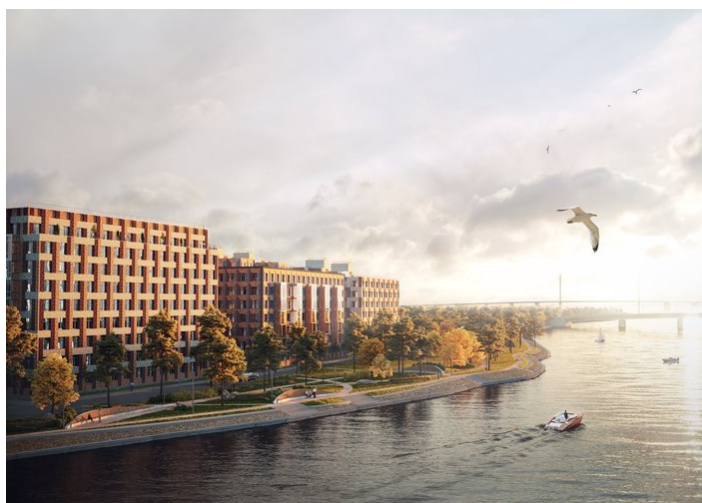

Добрый день!

Коммерческое предложение

действительно на 16.01.2022

ЖК «NEVA HAUS»

Петроградский район

Метро: Крестовский о-в, 20 мин. пешком

Локация

Уединенный Петровский остров
Берег Малой Невки
Напротив Крестовский остров

О проекте

Элитный жилой комплекс
Большие окна и высокие потолки до 3,8 м.
Видовые квартиры с террасами

ПРЕИМУЩЕСТВА ЖК

- Располагается на приватной территории вдоль Малой Невки напротив Крестовского острова
- Своя пешеходная набережная длиной 500 м с ландшафтным дизайном
- Уникальный фасад из клинкерного кирпича в 3Д кладке с декоративной подсветкой
- Роскошные виды на зелень Крестовского парка и водную гладь
- Дом премиум класса: закрытая приватная территория, лифты класса люкс, дерево-алюминиевые окна из натурального дуба, потолки от 3-3.8м.