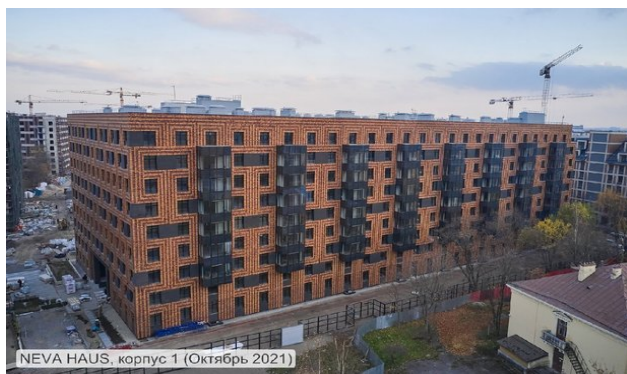

СПИСОК БАНКОВ С АККРЕДИТАЦИЕЙ ЖК

АБ Россия АО
АКБ Абсолют Банк ПАО
Альфа-Банк АО
Банк ДОМ.РФ АО
Банк СНГБ АО
ВТБ (ПАО)
МТС Банк
ПАО Банк "ФК Открытие"
Райффайзенбанк АО
Россельхозбанк АО
Совкомбанк ПАО
ЮниКредит Банк АО

АК БАРС БАНК ПАО
АКБ Связь-Банк ПАО
АО "СМП БАНК"
Банк Санкт-Петербург ПАО
Банк Уралсиб ПАО
Газпромбанк АО
ПАО АКБ "МЕТАЛЛИНВЕСТБАНК"
Промсвязьбанк ПАО
РОСБАНК ПАО
Сбербанк России ПАО
Транскапиталбанк ПАО

ХОД СТРОИТЕЛЬСТВА

Дом 1, 2021/октябрь

КЛУБ ПРИВИЛЕГИЙ

СПЕЦИАЛЬНЫЕ УСЛОВИЯ ПРИ ПОКУПКЕ КВАРТИРЫ БЕЗ ПОСРЕДНИКОВ

- ПРИОРИТЕТНОЕ БРОНИРОВАНИЕ КВАРТИР НА СТАРТЕ ПРОДАЖ¹
- ПРОГРАММА ЛОЯЛЬНОСТИ: СКИДКИ ДО 1,5%
- ПРИОРИТЕТНАЯ ВЫДАЧА КЛЮЧЕЙ³
- ПОДГОТОВКА ДОКУМЕНТОВ ДЛЯ РЕГИСТРАЦИИ СОБСТВЕННОСТИ
- СКИДКИ ОТ 95 000 РУБ. НА ВСТРЕЧНУЮ ПОКУПКУ ПРИ ПЕРЕУСТУПКЕ²
- ЮРИСТ-ОНЛАЙН: ОТ БРОНИРОВАНИЯ ДО ПОЛУЧЕНИЯ СОБСТВЕННОСТИ
- МЕБЕЛЬ И ТЕХНИКА В КВАРТИРУ ЗА 150 000 РУБ⁴
- ОФОРМЛЕНИЕ ДОКУМЕНТОВ ДЛЯ ПОЛУЧЕНИЯ НАЛОГОВОГО ВЫЧЕТА

1. Объекты эксклюзивных и со-эксклюзивных застройщиков; 2. В объектах Setl Group; 3. В введенных в эксплуатацию объектах Setl Group по готовности секции к заселению; 4. Цена для студии, стоимость уточняйте на дату заключения договора на мебель; 5. Для собственников квартир в объектах Setl Group.