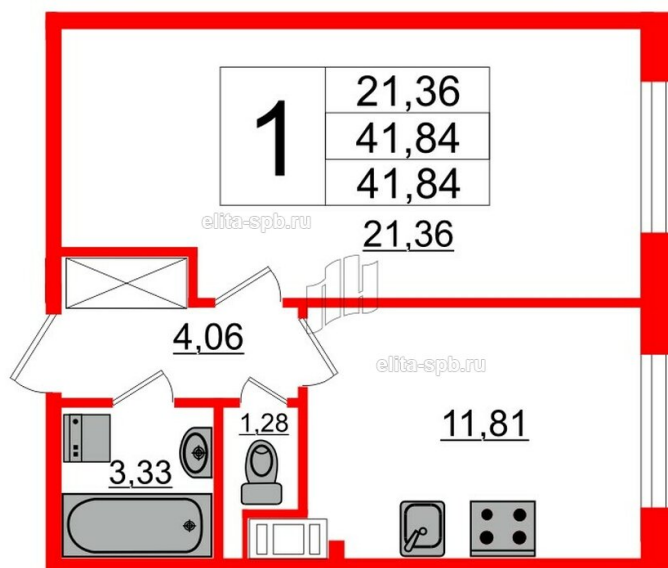

## ЖК «Петровский Квартал на воде», Сдан

SetlCity

|                                  |                             |
|----------------------------------|-----------------------------|
| <b>Корпус</b>                    | <b>Корпус 2</b>             |
| <b>Срок сдачи</b>                | <b>Сдан</b>                 |
| <b>Этаж/Этажность</b>            | 1/                          |
| <b>Район, локация</b>            | Петроградский               |
| <b>Метро</b>                     | Спортивная, 20 минут пешком |
| <b>Адрес</b>                     | Петровский пр. 24           |
| <b>S общая, м<sup>2</sup></b>    | 41.9                        |
| <b>S жилая, м<sup>2</sup></b>    | 14.82                       |
| <b>S кухни, м<sup>2</sup></b>    | 11.69                       |
| <b>S прихожей, м<sup>2</sup></b> | 4.04                        |
| <b>Н потолка, м</b>              | -                           |
| <b>Тип санузла</b>               | Раздельный                  |
| <b>Тип балкона</b>               | Раздельный                  |
| <b>Отделка</b>                   | Нет                         |