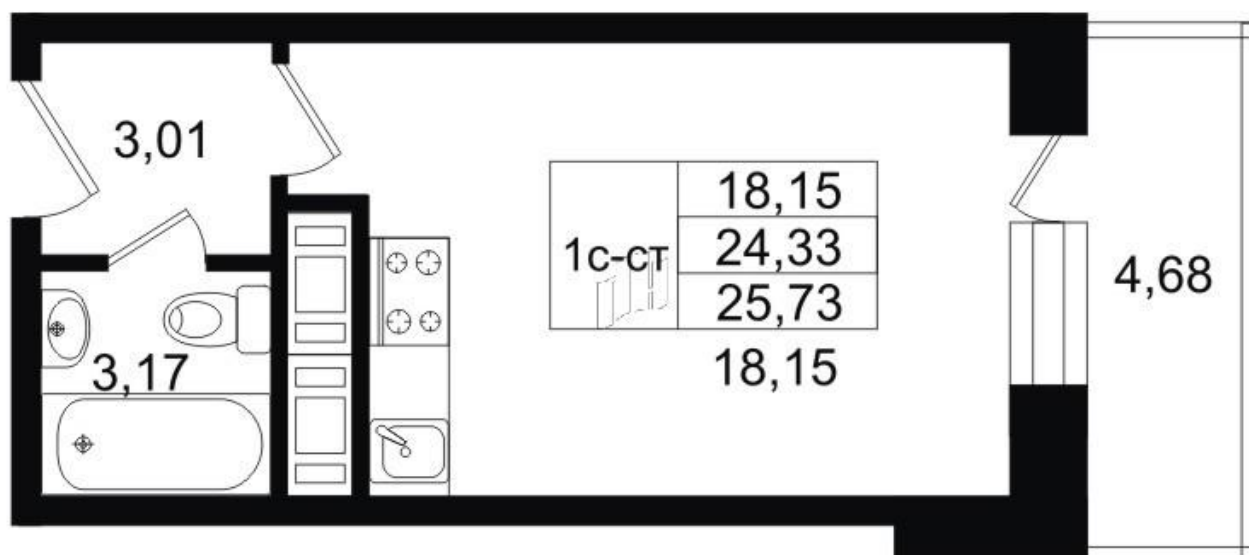

ПЛАНИРОВКА КВАРТИРЫ

Студия 24.4 м²

Стоимость: по запросу

Срок сдачи:	Сдан	С общая, м ² :	24.4
Срок передачи ключей:	2019/06	С жилая, м ² :	18.15
Корпус:	Гостиница	С кухни, м ² :	3.01
№ квартиры:	157-Н	С прихожей, м ² :	-
Этаж/этажность:	4/18	Н потолка, м ² :	2.75
Отделка:	Есть	Тип балкона:	Балкон