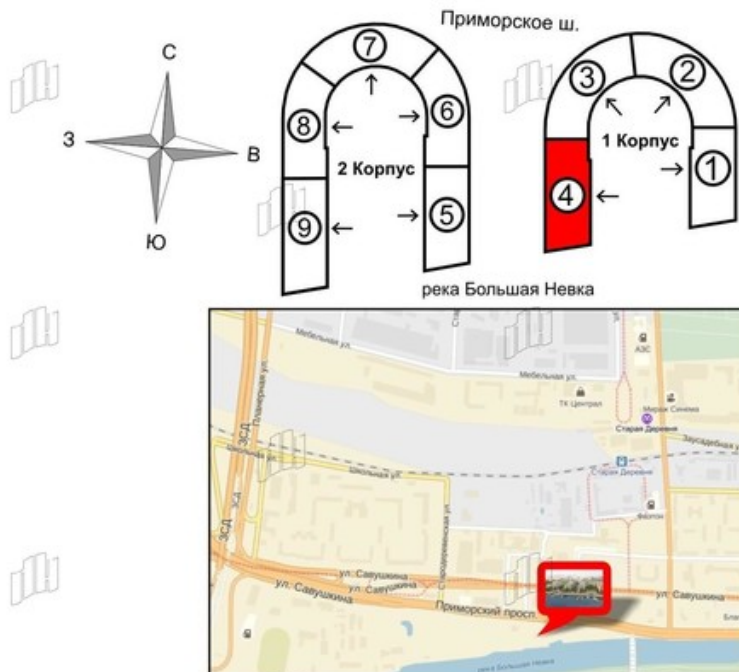

ПОЭТАЖНЫЙ ПЛАН