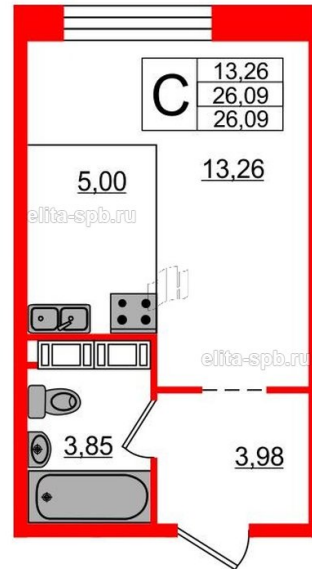

## ЖК «Next», I кв. 2020 г.

Корпус	Дом 1
Срок сдачи	I кв. 2020 г.
Этаж/Этажность	10/
Район, локация	Василеостровский район
Метро	Василеостровская, 10 минут на транспорте
Адрес	Средний пр. В.О., дом 87, литера М
S общая, м <sup>2</sup>	26.09
S жилая, м <sup>2</sup>	13.26
S кухни, м <sup>2</sup>	5
S прихожей, м <sup>2</sup>	3.98
Н потолка, м	3
Тип санузла	Совмещенный
Тип балкона	Совмещенный
Отделка	Да