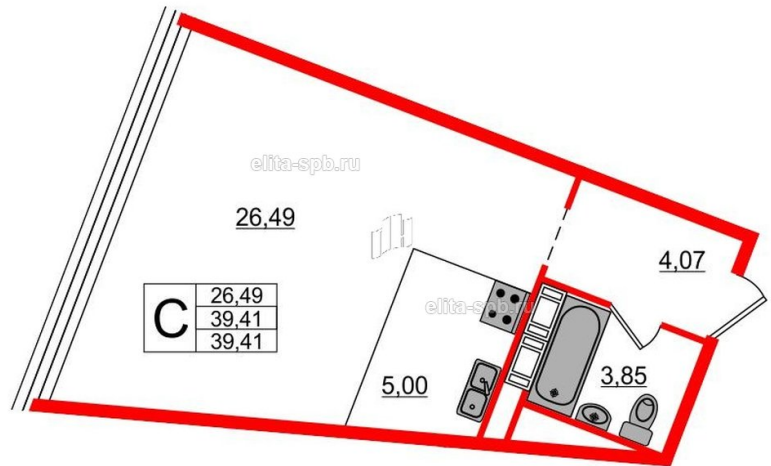

Данные актуальны на 24.01.20, 9-00

ЖК «Next», I кв. 2020 г.

Корпус	Дом 1
Срок сдачи	I кв. 2020 г.
Этаж/Этажность	5/
Район, локация	Василеостровский район
Метро	Василеостровская, 10 минут на транспорте
Адрес	Средний пр. В.О., дом 87, литера М
S общая, м ²	39.41
S жилая, м ²	26.49
S кухни, м ²	5
S прихожей, м ²	4.07
Н потолка, м	3
Тип санузла	Совмещенный
Тип балкона	Совмещенный
Отделка	Да

Жилой комплекс

Корпус на карте