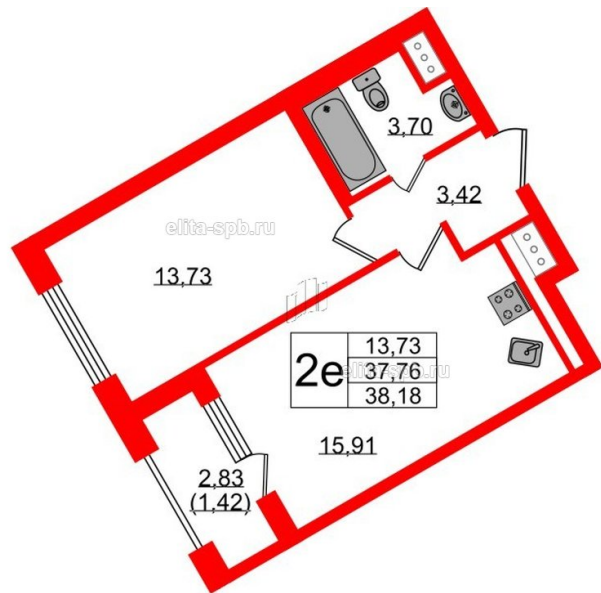

Данные актуальны на 26.02.20, 9-00

ЖК «RIVIERE NOIRE», II кв. 2021 г.

Корпус	Корпус 1
Срок сдачи	II кв. 2021 г.
Этаж/Этажность	3/
Район, локация	Приморский район
Метро	Черная речка, 15 минут пешком
Адрес	Наб. Черной речки, д. 3, лит А
S общая, м²	38.18
S жилая, м²	13.73
S кухни, м²	15.91
S прихожей, м²	3.42
Н потолка, м	3
Тип санузла	Совмещенный
Тип балкона	Совмещенный
Отделка	Нет

Жилой комплекс

Корпус на карте