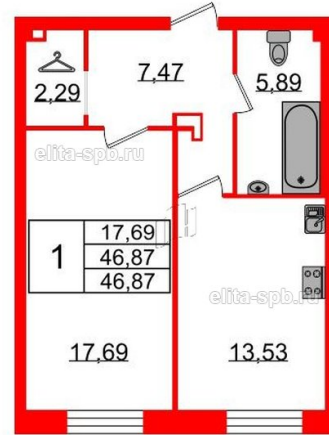

Данные актуальны на 24.01.20, 9-00

ЖК «Neva Haus», IV кв. 2021 г.

Корпус	Дом 3
Срок сдачи	IV кв. 2021 г.
Этаж/Этажность	1/
Район, локация	Петроградский район
Метро	Крестовский остров, 20 минут пешком
Адрес	Петровский пр., 9
S общая, м ²	46.87
S жилая, м ²	17.69
S кухни, м ²	13.53
S прихожей, м ²	7.47
H потолка, м	3
Тип санузла	Совмещенный
Тип балкона	Совмещенный
Отделка	Нет