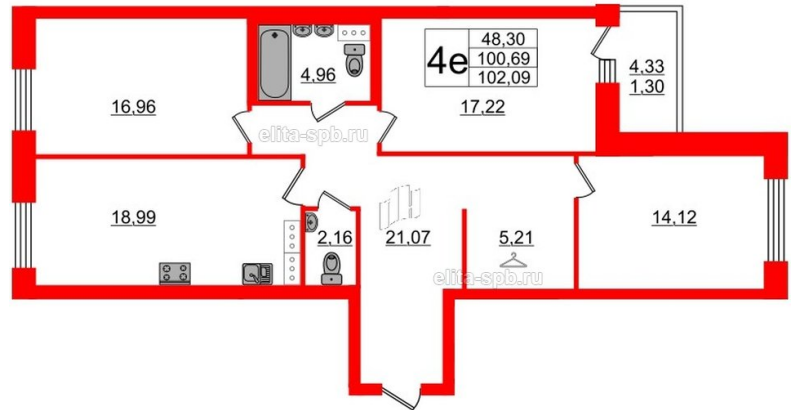

Данные актуальны на 26.02.20, 9-00

ЖК «Идеалист», II кв. 2021 г.

Корпус	Корпус 1
Срок сдачи	II кв. 2021 г.
Этаж/Этажность	6/
Район, локация	Адмиралтейский район
Метро	Технологический институт I, 7 минут пешком
Адрес	Малодетскоесельский пр., д. 40
S общая, м ²	102.09
S жилая, м ²	48.3
S кухни, м ²	18.99
S прихожей, м ²	21.07
H потолка, м	3.3
Тип санузла	Два санузла
Тип балкона	Два санузла
Отделка	Нет

Жилой комплекс

Корпус на карте