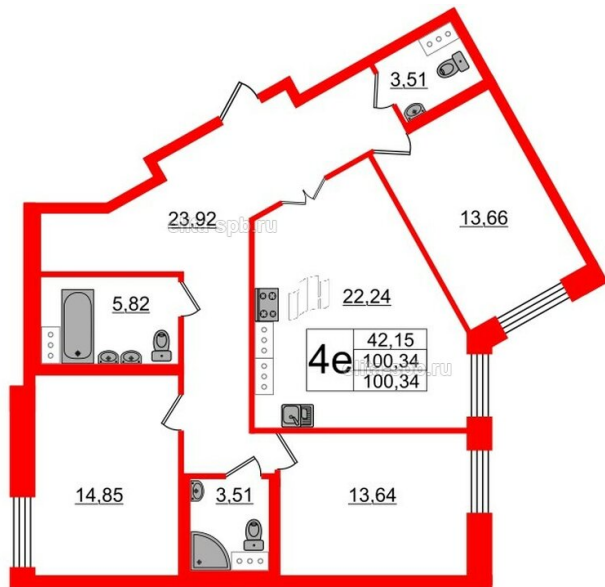

Данные актуальны на 28.01.21, 9-00

ЖК «Идеалист», II кв. 2021 г.

Корпус	Корпус 1
Срок сдачи	II кв. 2021 г.
Этаж/Этажность	2/
Район, локация	Адмиралтейский
Метро	Технологический институт I, 7 минут пешком
Адрес	Малодеткосельский пр., д. 40
S общая, м ²	100.34
S жилая, м ²	42.15
S кухни, м ²	22.24
S прихожей, м ²	23.92
H потолка, м	3.3
Тип санузла	Три санузла
Тип балкона	Нет
Отделка	Нет

Жилой комплекс

Корпус на карте