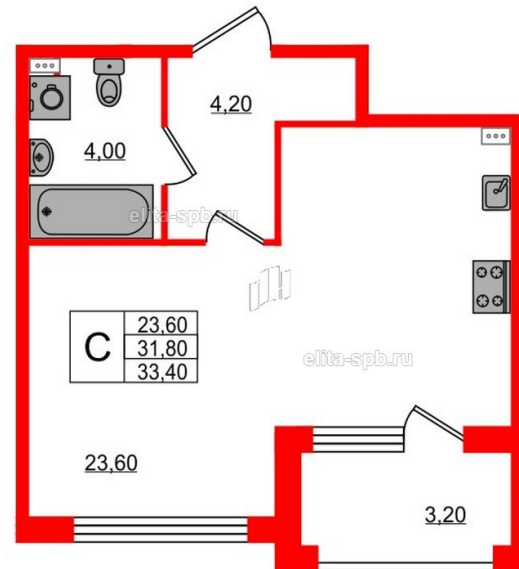

## ЖК «Svetlana Park», IV кв. 2021 г.

<b>Корпус</b>	Корпус 2
<b>Срок сдачи</b>	IV кв. 2021 г.
<b>Этаж/Этажность</b>	1/
<b>Район, локация</b>	Выборгский
<b>Метро</b>	Удельная, 15 минут пешком
<b>Адрес</b>	Манчестерская ул. / пр. Энгельса
<b>S общая, м<sup>2</sup></b>	31.8
<b>S жилая, м<sup>2</sup></b>	23.6
<b>S кухни, м<sup>2</sup></b>	-
<b>S прихожей, м<sup>2</sup></b>	4.2
<b>H потолка, м</b>	3
<b>Тип санузла</b>	Совмещенный
<b>Тип балкона</b>	Совмещенный
<b>Отделка</b>	Нет