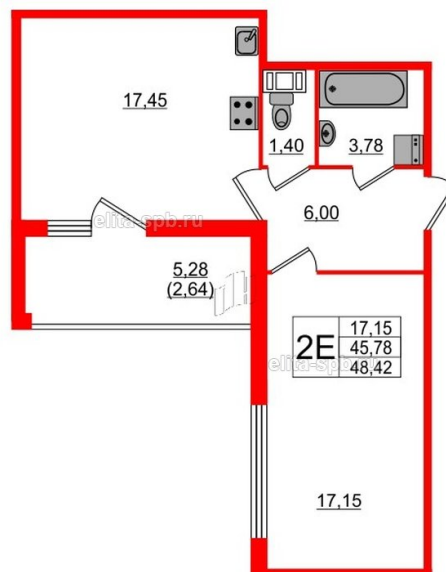

Данные актуальны на 07.07.20, 9-00

ЖК «Familia», IV кв. 2021 г.

Корпус	Корпус 1
Срок сдачи	IV кв. 2021 г.
Этаж/Этажность	4/
Район, локация	Петроградский
Метро	Крестовский остров, 20 минут пешком
Адрес	Петровский пр.,20
S общая, м ²	48.42
S жилая, м ²	17.15
S кухни, м ²	17.45
S прихожей, м ²	6
H потолка, м	3
Тип санузла	Раздельный
Тип балкона	Раздельный
Отделка	Нет

Жилой комплекс

Корпус на карте