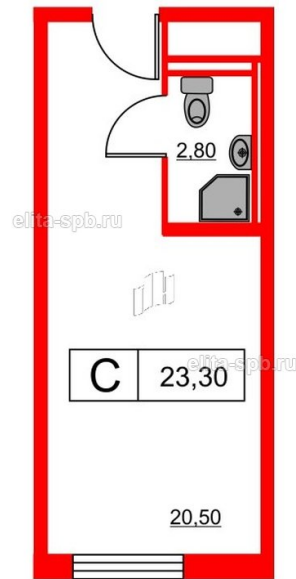

Данные актуальны на 22.11.19, 9-00

ЖК «STUDIO MOSKOVSKY», IV кв. 2021 г.

Корпус	Корпус 1
Срок сдачи	IV кв. 2021 г.
Этаж/Этажность	10/
Район, локация	Московский
Метро	Фрунзенская, 10 минут пешком
Адрес	Заозерная ул.
S общая, м²	23.3
S жилая, м²	20.5
S кухни, м²	-
S прихожей, м²	-
Н потолка, м	-
Тип санузла	Совмещенный
Тип балкона	Совмещенный
Отделка	Да