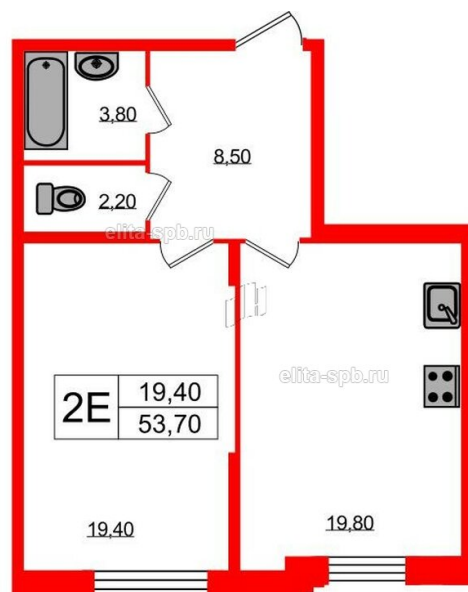

Данные актуальны на 30.10.20, 9-00

ЖК «Болконский», IV кв. 2021 г.

Корпус	Корпус 2
Срок сдачи	IV кв. 2021 г.
Этаж/Этажность	2/
Район, локация	Адмиралтейский
Метро	Балтийская, 10 минут пешком
Адрес	11-ая Красноармейская ул., д. 11
S общая, м ²	53.7
S жилая, м ²	19.4
S кухни, м ²	19.8
S прихожей, м ²	8.5
Н потолка, м	-
Тип санузла	Раздельный
Тип балкона	Раздельный
Отделка	Нет

Жилой комплекс

Корпус на карте