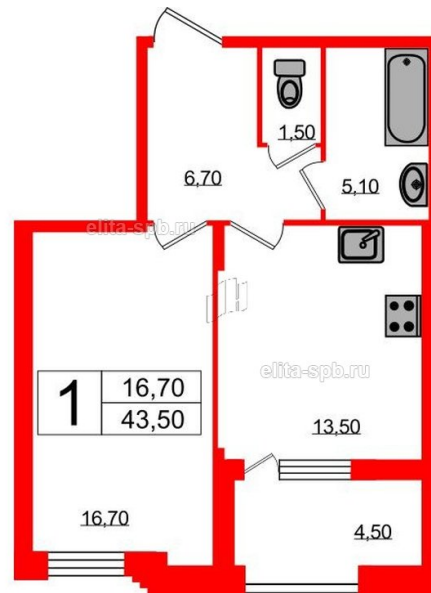

Данные актуальны на 22.01.20, 9-00

ЖК «Болконский», IV кв. 2021 г.

Корпус	Корпус 2
Срок сдачи	IV кв. 2021 г.
Этаж/Этажность	2/
Район, локация	Адмиралтейский район
Метро	Балтийская, 10 минут пешком
Адрес	11-ая Красноармейская ул., д. 11
S общая, м²	43.5
S жилая, м²	16.7
S кухни, м²	13.5
S прихожей, м²	6.7
Н потолка, м	-
Тип санузла	Раздельный
Тип балкона	Раздельный
Отделка	Нет

Жилой комплекс

Корпус на карте