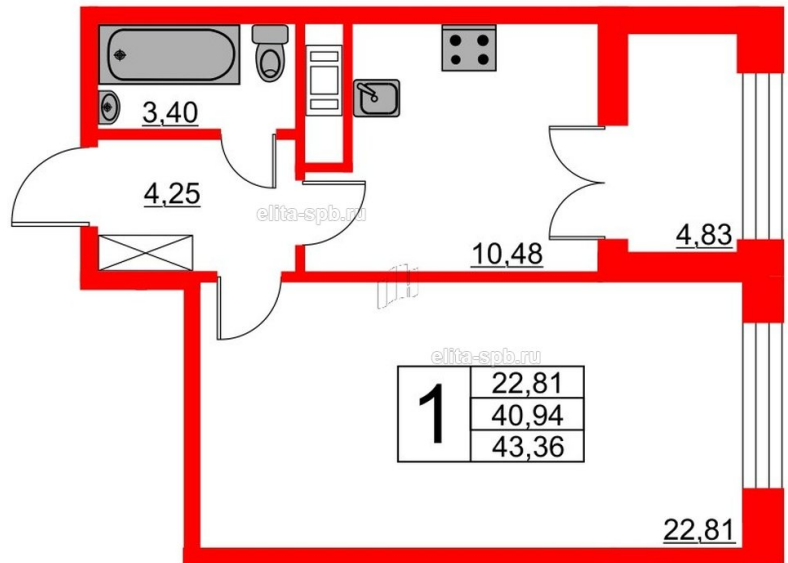

Данные актуальны на 26.02.20, 9-00

ЖК «The One», II кв. 2022 г.

SetlCity

Корпус	Корпус 1
Срок сдачи	II кв. 2022 г.
Этаж/Этажность	5/
Район, локация	Петроградский район
Метро	Крестовский остров, 15 минут пешком
Адрес	Петровский пр., д.26, лит В
S общая, м²	40.94
S жилая, м²	22.81
S кухни, м²	10.48
S прихожей, м²	4.25
H потолка, м	3
Тип санузла	Совмещенный
Тип балкона	Совмещенный
Отделка	Нет

Жилой комплекс

Корпус на карте