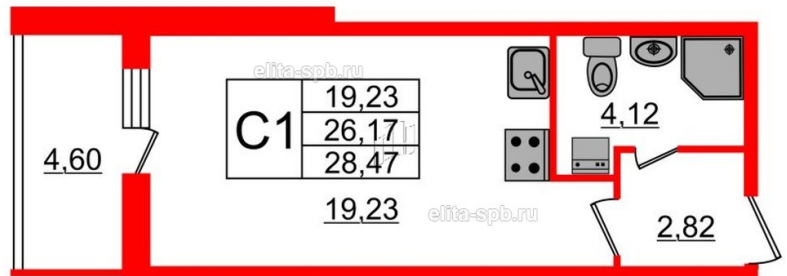

Данные актуальны на 07.07.20, 9-00

ЖК «Притяжение», II кв. 2021 г. , Студия 26.17 м² за 4 570 000 руб

Переуступк
а

Корпус	Корпус 7
Срок сдачи	II кв. 2021 г.
Этаж/Этажность	1/
Стоимость	4 570 000 руб
Район, локация	Выборгский
Метро	Лесная, 11 минут пешком
Адрес	Большой Сампсониевский проспект
S общая, м²	26.17
S жилая, м²	19.23
S кухни, м²	-
S прихожей, м²	2.82
Н потолка, м	3
Тип санузла	Совмещенный
Тип балкона	Совмещенный
Отделка	Нет