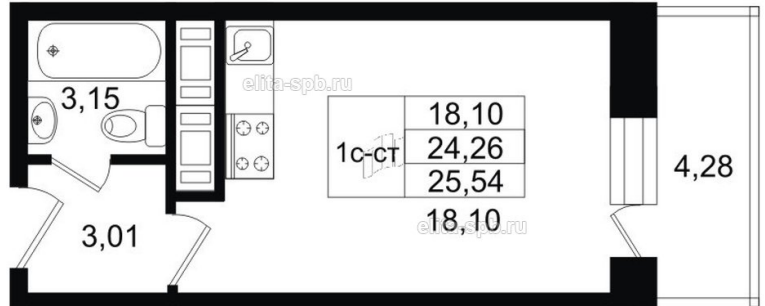

## ЖК «Москва», Сдан

<b>Корпус</b>	Дом
<b>Срок сдачи</b>	Сдан
<b>Этаж/Этажность</b>	7/
<b>Район, локация</b>	Московский
<b>Метро</b>	Московская, 10 минут пешком
<b>Адрес</b>	Костюшко ул./Варшавская ул.
<b>S общая, м²</b>	24.4
<b>S жилая, м²</b>	18.1
<b>S кухни, м²</b>	-
<b>S прихожей, м²</b>	3.01
<b>H потолка, м</b>	2.75
<b>Тип санузла</b>	Совмещенный
<b>Тип балкона</b>	Совмещенный
<b>Отделка</b>	Да