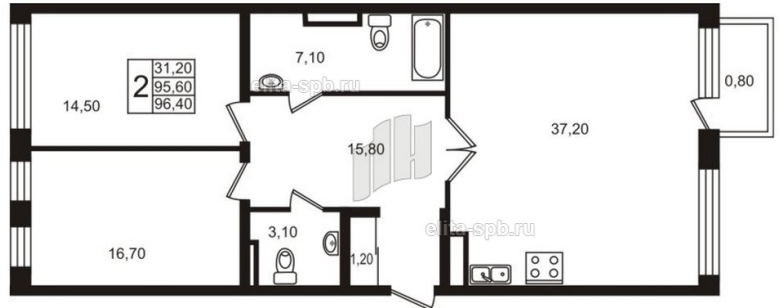

Данные актуальны на 16.09.19, 9-00

ЖК «Стокгольм (STOCKHOLM)», Сдан

Корпус	Жилой дом
Срок сдачи	Сдан
Этаж/Этажность	3/
Район, локация	Приморский
Метро	Старая Деревня, 15 минут пешком
Адрес	Приморский пр., д.46
S общая, м²	95.6
S жилая, м²	31.2
S кухни, м²	37.2
S прихожей, м²	15.8
H потолка, м	3
Тип санузла	Два санузла
Тип балкона	Два санузла
Отделка	Нет