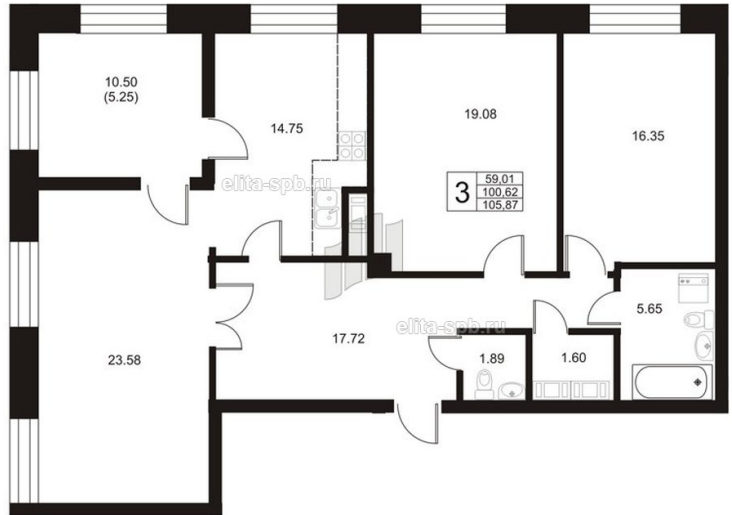

Данные актуальны на 22.01.20, 9-00

ЖК «Риверсайд (Riverside)», Сдан

Корпус	Корпус Б
Срок сдачи	Сдан
Этаж/Этажность	3/
Район, локация	Приморский район
Метро	Черная речка, 10 минут пешком
Адрес	Ушаковская наб., д.3
S общая, м²	100
S жилая, м²	59.01
S кухни, м²	14.75
S прихожей, м²	17.72
Н потолка, м	3
Тип санузла	Два санузла
Тип балкона	Два санузла
Отделка	Нет