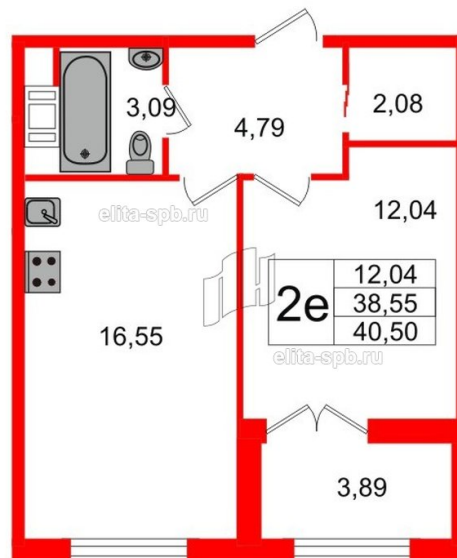

Данные актуальны на 07.07.20, 9-00

**ЖК «Петровский Квартал на воде», Сдан, 1 комн. кв. 38.55  
м<sup>2</sup> за 8 300 000 ☐**

Переуступк  
а

<b>Корпус</b>	<b>Корпус 1</b>
<b>Срок сдачи</b>	<b>Сдан</b>
<b>Этаж/Этажность</b>	<b>3/</b>
<b>Стоимость</b>	<b>8 300 000 ☐</b>
Район, локация	Петроградский
Метро	Спортивная, 20 минут пешком
Адрес	Петровский пр. 24
S общая, м <sup>2</sup>	38.55
S жилая, м <sup>2</sup>	11.85
S кухни, м <sup>2</sup>	15.81
S прихожей, м <sup>2</sup>	4.55
Н потолка, м	-
Тип санузла	Совмещенный
Тип балкона	Совмещенный
Отделка	Нет