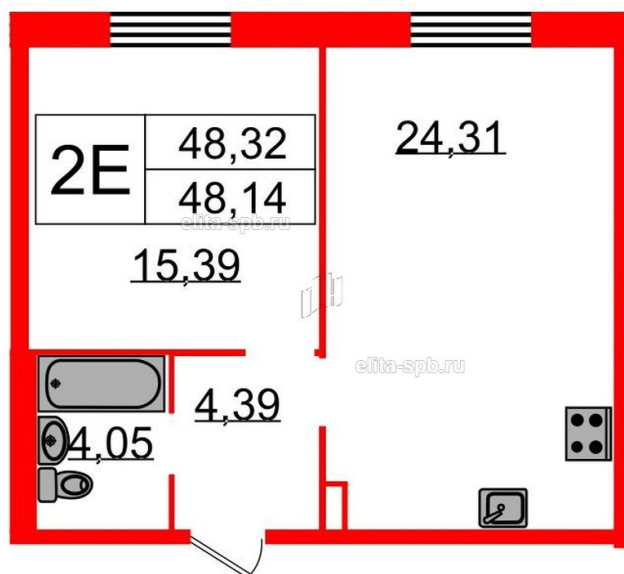

Данные актуальны на 07.07.20, 9-00

ЖК «Neva Haus», II кв. 2021 г.

Корпус	Дом 1
Срок сдачи	II кв. 2021 г.
Этаж/Этажность	2/
Район, локация	Петроградский
Метро	Крестовский остров, 20 минут пешком
Адрес	Петровский пр., 9
S общая, м ²	48.14
S жилая, м ²	15.39
S кухни, м ²	24.31
S прихожей, м ²	4.39
H потолка, м	3
Тип санузла	Совмещенный
Тип балкона	Совмещенный
Отделка	Нет

Жилой комплекс

Корпус на карте